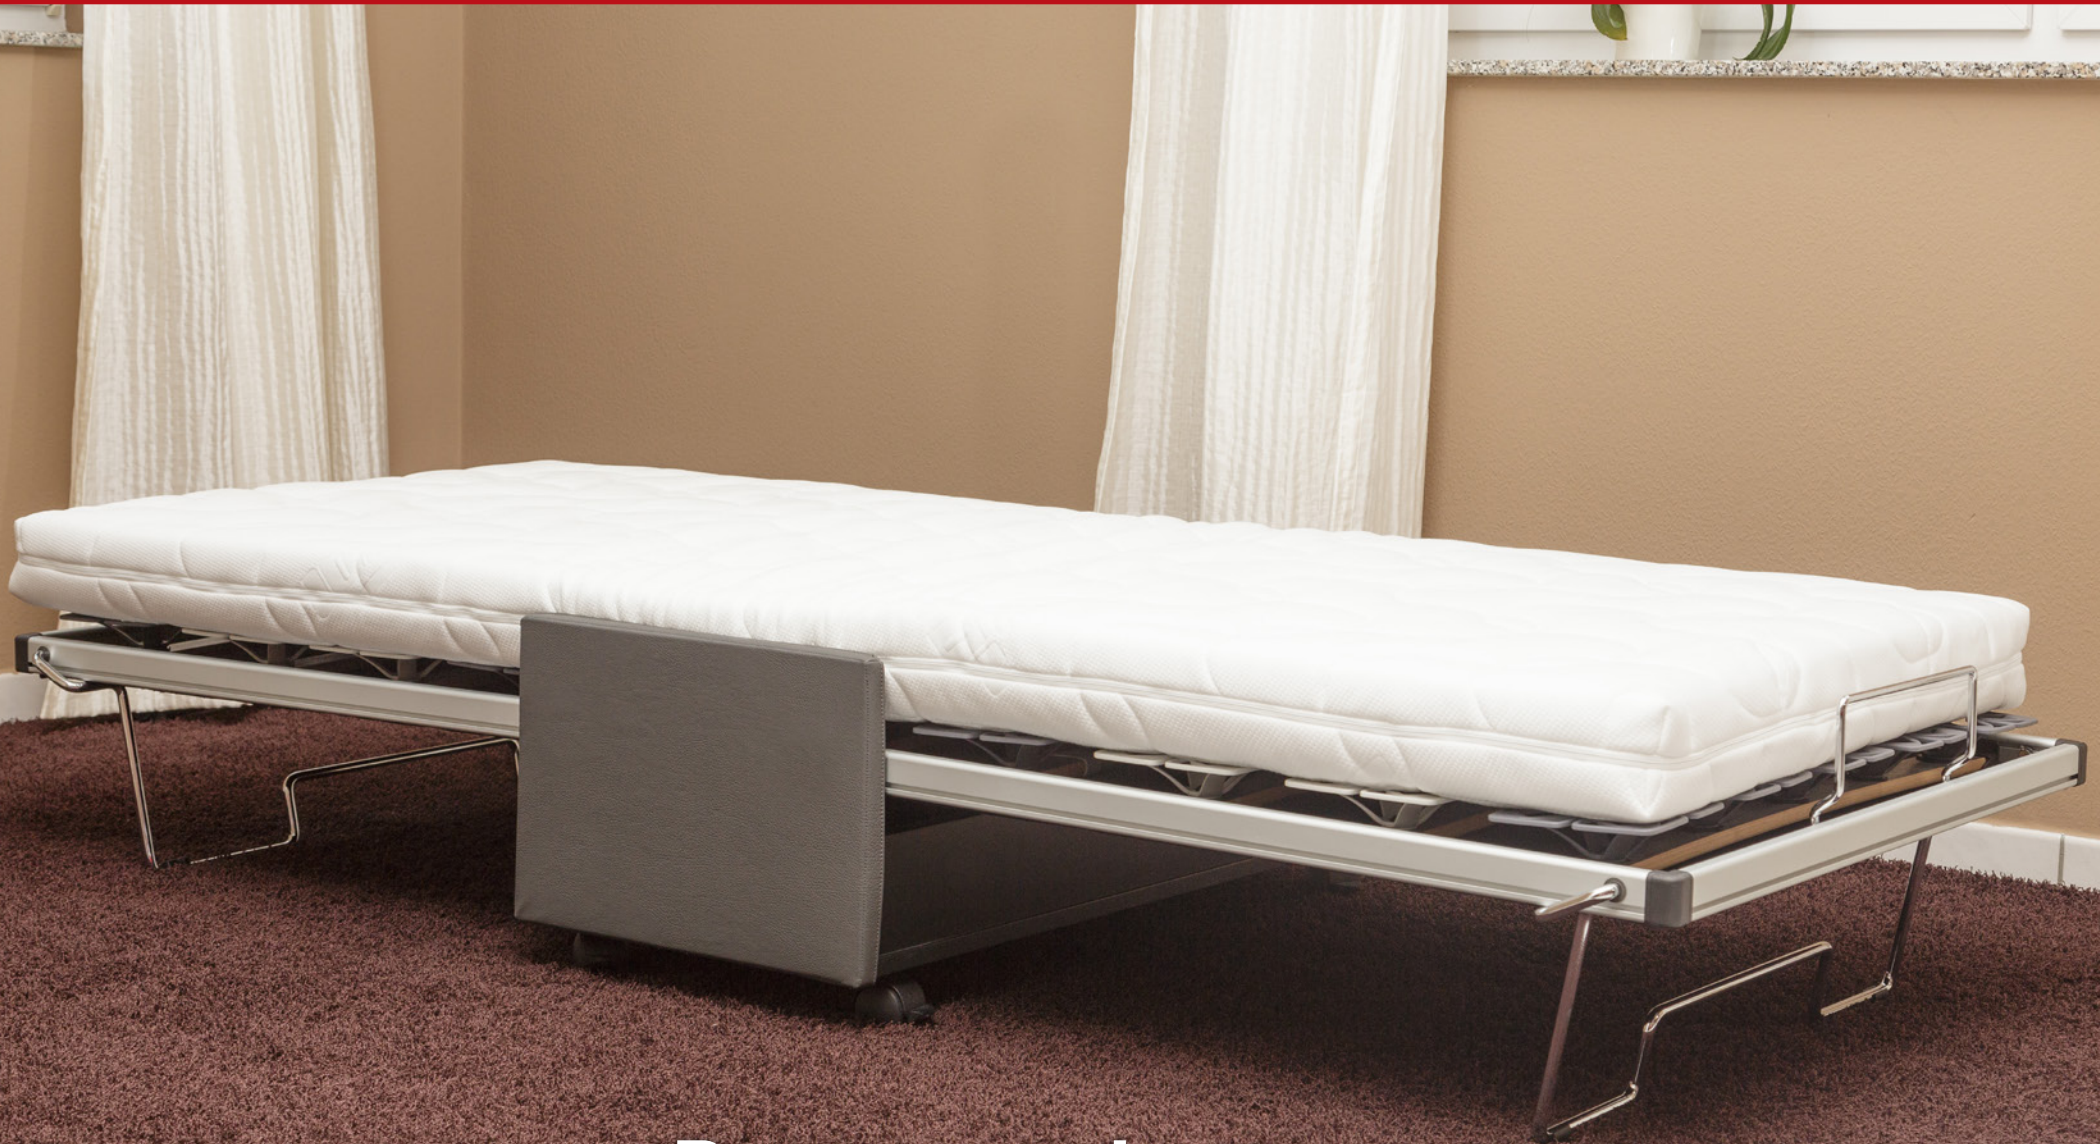

BETTEN  
STAR®

„bestes bettenfachgeschäft“  
BEI DER SERVICE WM-RHEIN-SIEG

Raumsparbetten

# Raumsparbett

## TELLERRAHMEN

hochwertige Unterfederung mit Tellerrahmen.  
Unterschiedliche Härtegrade im Nacken- & Len-  
denwirbelbereich

## MATRATZE

MDI-Schaum-Matratze mit Soja-Anteil  
für ein Gäste- bzw. Faltebett mit  
höchstem Liegekomfort