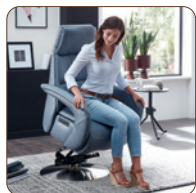

SONDERAUSSTATTUNG GEGEN AUFPREIS

Aufstehhilfe

+699 €