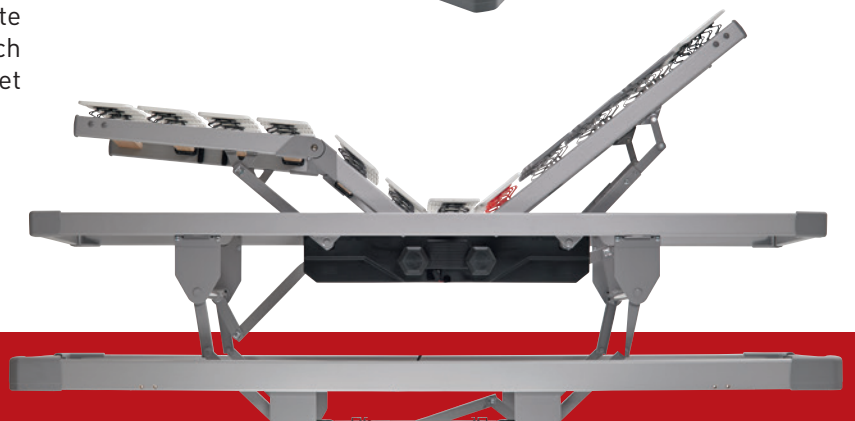

BODYLIFT 600

Unser Motorrahmen mit integriertem Hublift

Der Lift erleichtert Aufstehen und unterstützt die gesundheitliche Situation. Dies alles ist in ihrem vorhandenen Bett realisierbar.

Per Kabelhandschalter ist eine 35 cm Höhenverstellung möglich, so dass sich die Liegefläche (ohne Matratze) von 40 cm auf 75 cm erhöht.

Gleichzeitig lässt sich das Kopf-, Rücken- und Fußteil motorisch einstellen - zum aufrechten Sitzen oder einer Entspannungslage für Muskulatur und Beine. Einzigartig ist die hochkomfortable Unterfederung mit einer Vielzahl anpassungsfähiger flexibler Federelemente, die sich zudem in der Härte einstellen lassen.

Sie sorgen für höchste Druckentlastung auch bei langem Liegen und für eine gesunde dauerhafte Belüftung. Im Doppelbett kann je nach Bedarf auch nur eine Seite mit dem Hubrahmen ausgestattet werden.

BODYLIFT 600

PRODUKTVORTEILE

- Bequeme Höhe fürs Aufstehen und Hinlegen
- Bessere Versorgung des Liegenden auf komfortabler Höhe
- Kein Bücken beim Bettenbeziehen
- Komfortable motorische Kopf-, Rücken- und Fußteilverstellung
- Innovative Unterfederung für höchste Rückentlastung, Beweglichkeit und gesunder Belüftung
- Als Einlegerahmen wird die Optik des normalen Bettkastens beibehalten
- Oder als „stand alone“ mit Bettkasten/Blendrahmen und Kopfteil erhältlich